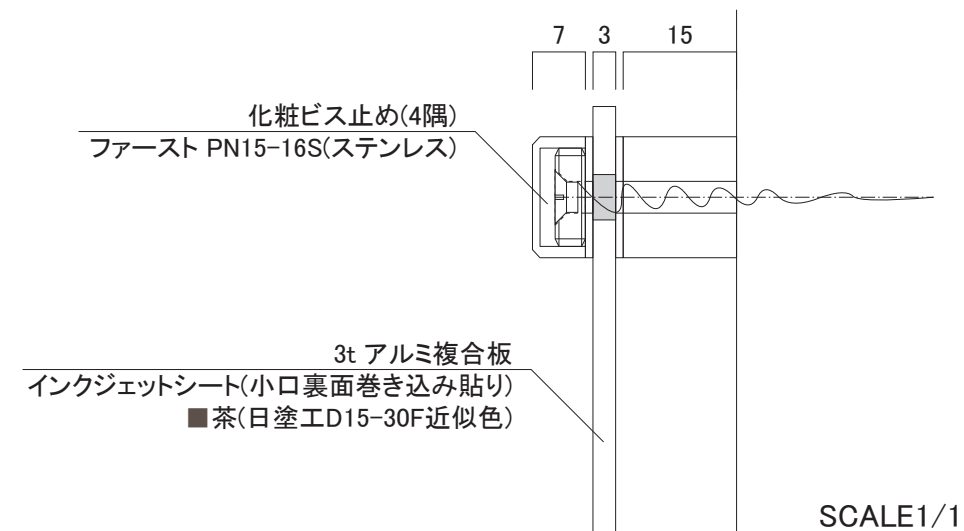

「ALSOK 西日本」近似書体:小塚ゴシック Pro B(長体)
 「部」「兵庫県神戸市中央区磯辺通4-1-44総警神戸ビル」「8」近似書体:小塚ゴシック Pro B

SCALE1/2

※本図面(原稿)のカラー着色はイメージです。
 実際の製品の色合いと多少異なりますので、
 あらかじめご了承下さい。